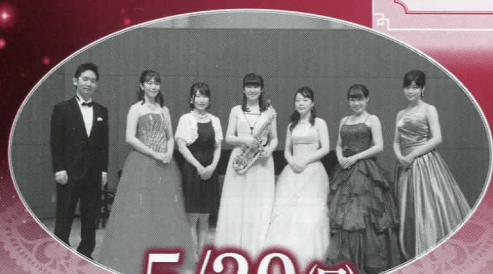

5/20(日)

14時30分開演

**第17回 ちりゅう
フレッシュコンサート**

◆入場料 友の会:900円
一般:1,000円
18歳以下:500円

◆発売日 友の会&一般:3月17日(土)【全自由席】

※主催:ちりゅうフレッシュコンサート実行委員会

◆ゲスト
堀江 裕介(サクソフォン)

8/18(土)・19(日)・20(月)

10時・13時開演予定

**第17回
リリオ・カミングコンサート**

◆入場料 無料 【全自由席】

2019年 **2/17(日)**

13時開演

**リリオ・ハーモニー
フェスタ 2019**

◆入場料 友の会&一般:500円【全自由席】

◆発売日 友の会&一般:1月5日(土)