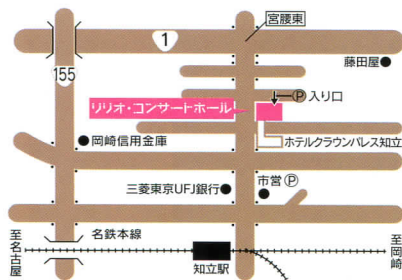

<http://beautifulhummingbird.com/>

知立 リリオ・コンサートホール

名鉄本線知立駅北徒歩4分、JR新幹線「三河安城駅」より車で15分

〒472-0033 愛知県知立市中町中132番地 TEL0566(85)1133・FAX0566(83)4565

[URL] <http://www.lirio.jp> [e-mail] info@lirio.jp (全284席) 木曜休館

■主催 / リリオ・コンサートホール

■後援 / 知立市、知立市教育委員会、知立市文化協会、中日新聞社、(株)キャッチネットワーク、ホテルクラウンパレス知立

チケット取扱

リリオコンサートホール (TEL0566-85-1133)

※ホール窓口にて午前9:00より販売開始!! (電話受付は12:00より)

※ホームページからもご購入いただけます (<http://www.lirio.jp> チケット販売情報更新中!)

パティオ池鯉鮒 (TEL0566-83-8100) アピタ知立店 (TEL0566-85-3611) 岡崎・富士プレイガイド (TEL0564-23-3838)

チケットぴあ (TEL0570-02-9999 Pコード[331-392]) CNプレイガイド (TEL0570-08-9999 <http://www.cnplayguide.com/>)

※3歳以下のご入場はご遠慮下さい。※掲載価格は全て税込となります。※内容・曲目等に変更がある場合がございます。

知立市
マスコットキャラクター
ちりゅつぴ

交通機関
名鉄本線 名鉄岐阜 名鉄名古屋 金山 知立 東岡崎 豊橋

一般有料駐車場 リリオ・パーキング併設 (157台収容)