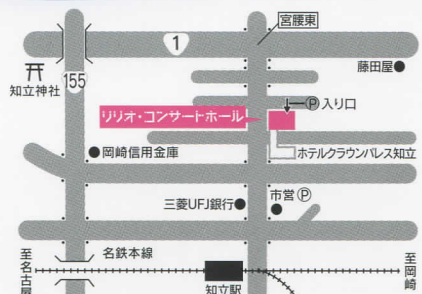

名鉄本線知立駅北徒歩4分、JR新幹線「三河安城駅」より車で15分

〒472-0033 愛知県知立市中町中132番地 TEL0566(85)1133・FAX0566(83)4565  
[URL] <http://www.lirio.jp> [e-mail] [info@lirio.jp](mailto:info@lirio.jp) (全284席) 木曜休館

■主催/リリオ・コンサート・ホール

■後援/知立市、知立市教育委員会、知立市文化協会、中日新聞社、(株)キャッチネットワーク、ホテルクラウンパレス知立

知立市  
マスコットキャラクター  
ちりゅっぴ

おかげさまでリリオは  
開館20周年たっぴ!

交通機関 名鉄本線 名鉄名古線 金山 知立 東岡崎 豊橋

一般有料駐車場 リリオ・パーキング併設(157台収容)

チケット  
取扱

リリオ・コンサート・ホール (TEL0566-85-1133)

※ホール窓口にて午前9:00より販売開始!!(電話受付は12:00より)

※ホームページからもご購入いただけます(<http://www.lirio.jp> チケット販売情報更新中!)

チケットぴあ (TEL0570-02-9999 Pコード[112-328]) CNプレイガイド (TEL0570-08-9999 <http://www.cnplayguide.com/>)

※未就学児のご入場はご遠慮ください。※掲載価格は全て税込となります。 ※内容等に変更がある場合がございます。